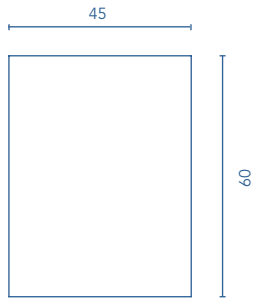

PACK

Espejo:  
Profundidad 2 cm.

Lavabo:  
Espesor del lavabo: 6 cm.

Mueble:  
Profundidad 25 cm.  
Distribución interior:  
1 estante de cristal.

ACABADOS

ROBLE NÓRDICO

FRESNO SAMARA

BLANCO BRILLO

ANTRACITA BRILLO

1 Puerta

COSTADOS	FRENTE	PUERTA	TIRADOR	ACABADOS MUEBLE	AMPLITUD DE GAMA	
MDF 16 mm	MDF 16 mm	Soft close	Tirador integrado frente	Foil 2D	F-25	Susp

\* Las cotas indicadas en el dibujo varían según la altura de los pies del conjunto, si el mueble está suspendido y la altura no se respeta, estas cotas pueden variar. Las cotas están en mm.