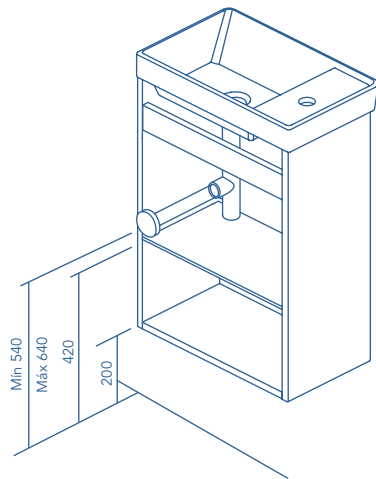

PACK

Espejo:  
Profundidad 2 cm.

Lavabo:  
Espesor del lavabo: 6 cm.

Mueble:  
Profundidad 25 cm.  
Distribución interior:  
1 estante de cristal.

ACABADOS

ROBLE NÓRDICO

FRESNO SAMARA

BLANCO BRILLO

ANTRACITA BRILLO

1 Puerta

COSTADOS	FRENTE	PUERTA	TIRADOR	ACABADOS MUEBLE	AMPLITUD DE GAMA	
MDF 16 mm	MDF 16 mm	Soft close	Tirador integrado frente	Foil 2D	F-25	Susp

\* Las cotas indicadas en el dibujo varían según la altura de los pies del conjunto, si el mueble está suspendido y la altura no se respeta, estas cotas pueden variar. Las cotas están en mm.